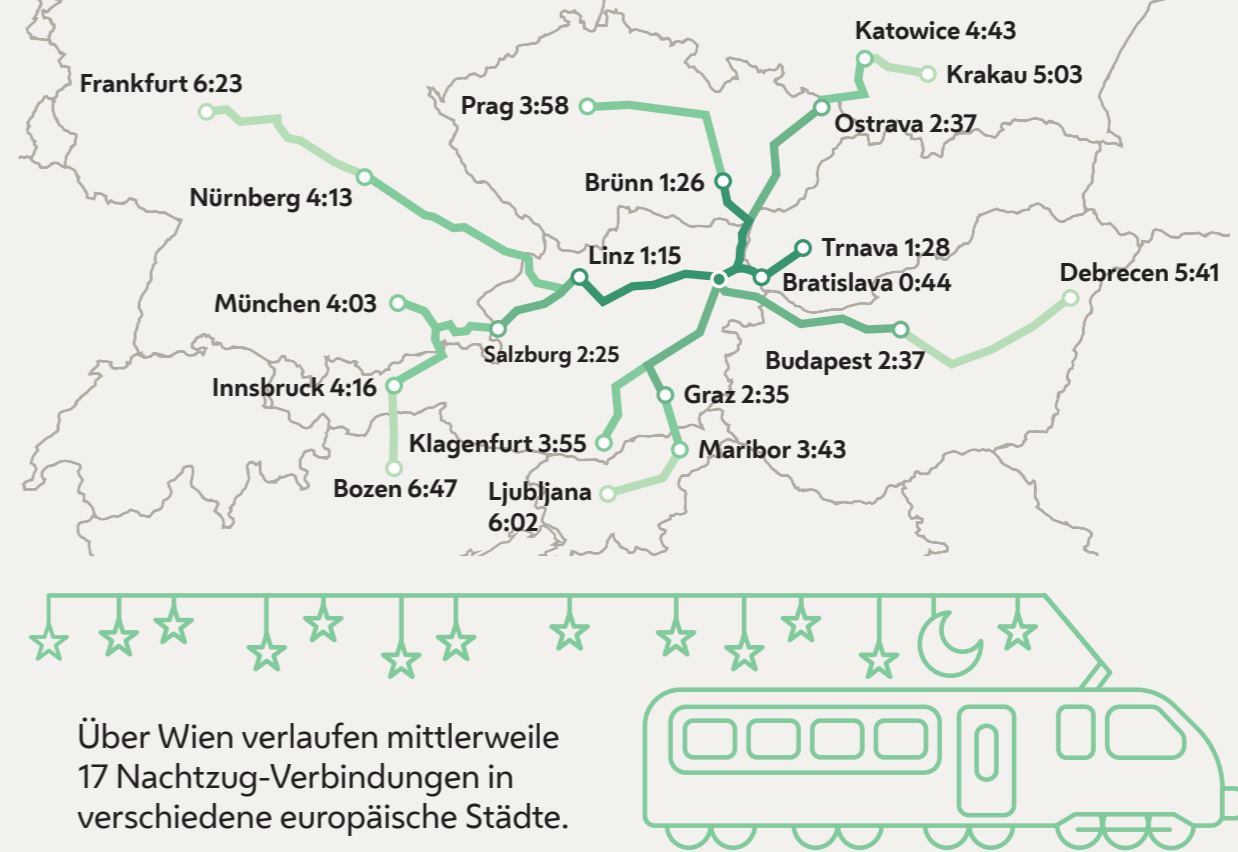

Direkte Bahnverbindungen unter 7 Stunden Fahrplan 2023/24

Entwicklung eines gemeinsamen Europas

Nach dem 2. Weltkrieg wurde 1951 die Europäische Gemeinschaft für Kohle und Stahl gegründet. Aus der Versöhnung zwischen Deutschland und Frankreich entwickelte sich die Europäische Union, einer der größten Wirtschaftsräume der Erde.