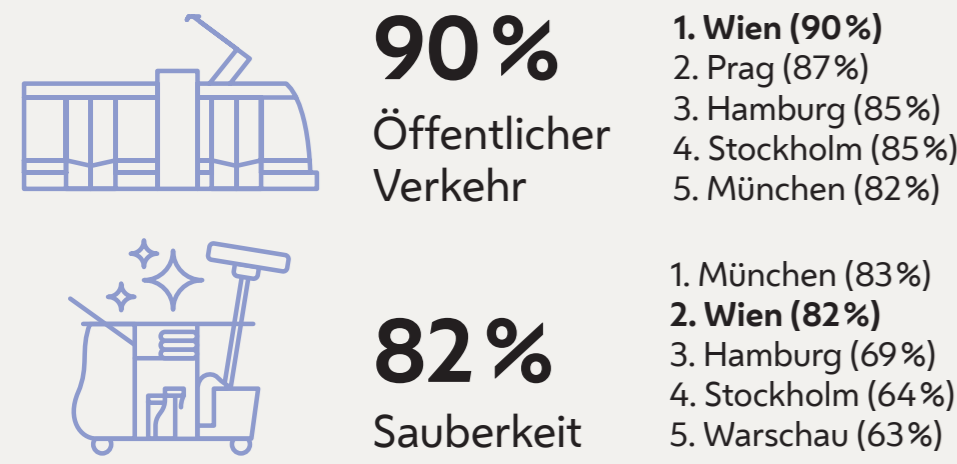

Zufriedene Bewohner*innen 2023