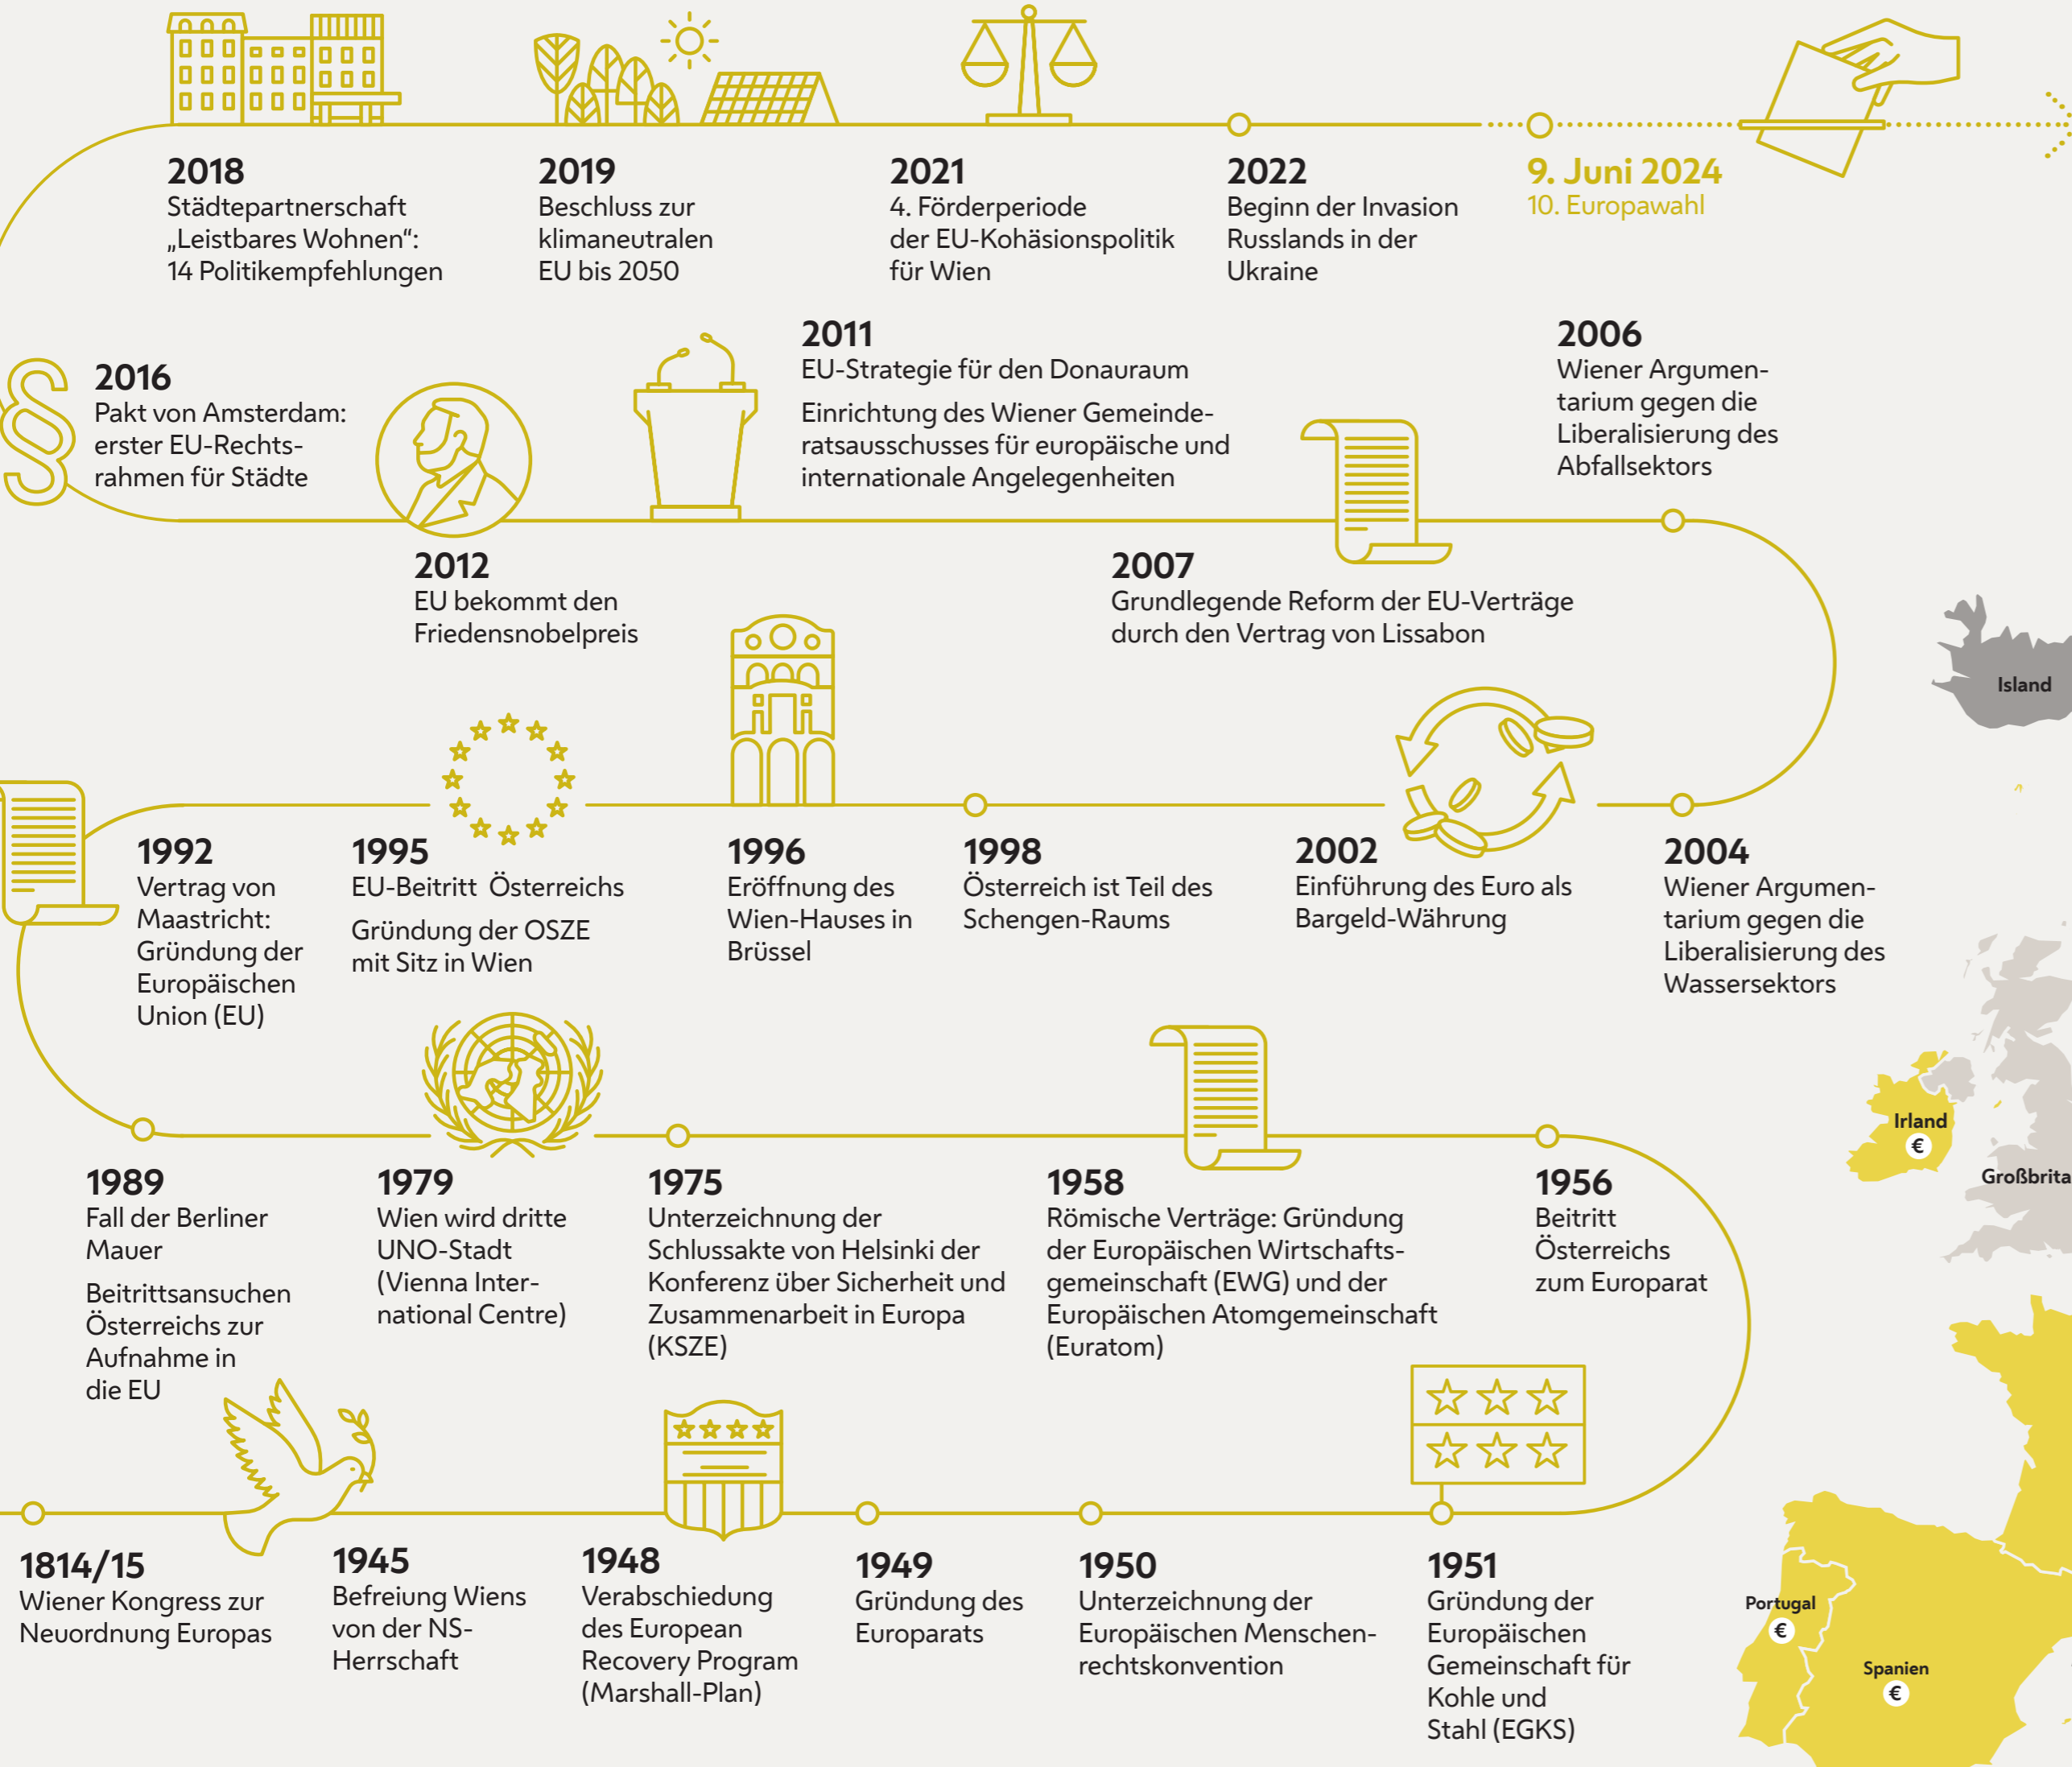

Zu Gast in Wien 2023

17,3 Mio. Nächtigungen, **67%** davon aus anderen EU-Ländern

EU-Erweiterungen: von 6 auf 27

1951	1973	1981	1986	1995	2004	2007	2013
BE, FR, DE, IT, LU, NL	DK, IE, UK*	GR	PT, ES	AT, FI, SE	CY, CZ, EE, HU, LV, LT	MT, PL, SK, SI	BG, RO, HR

* UK bis 2020