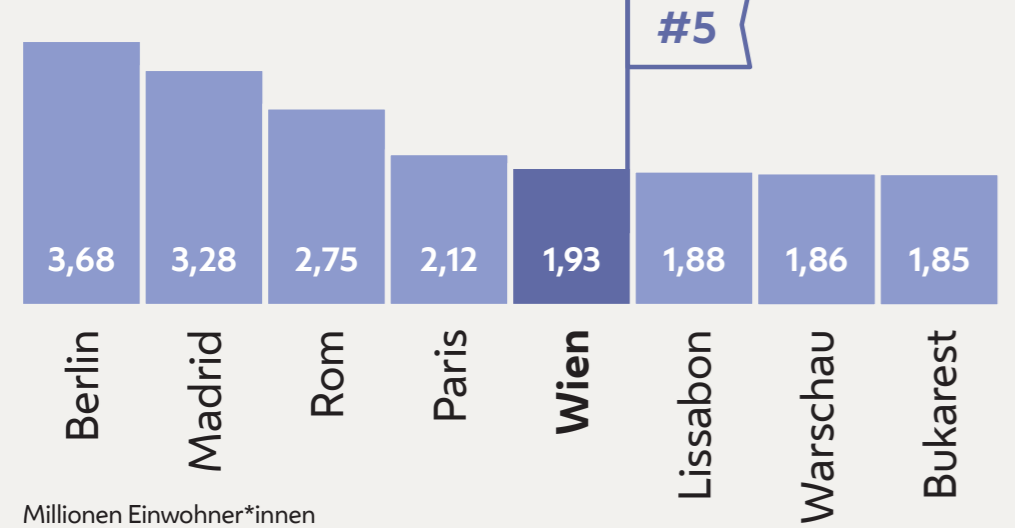

Wien ist die fünftgrößte Stadt der EU

In Wien studieren 2022/23

192.699 Studierende sind in Wien inskribiert, **21%** stammen aus anderen EU-Ländern

EU-Projekte für Wien

200 Wiener Projekte wurden in der letzten Förderperiode (2014–2020) aus dem EU-Regionalfonds gefördert. Seit dem EU-Beitritt sind es über 550.

309 grenzüberschreitende Projekte wurden bereits von Wiener*innen mit Kooperationspartner*innen aus der Slowakei, Tschechien und Ungarn umgesetzt.

Mehr Daten und Grafiken sowie unsere Broschüre „Wien in Europa“ finden Sie online unter statistik.wien.gv.at